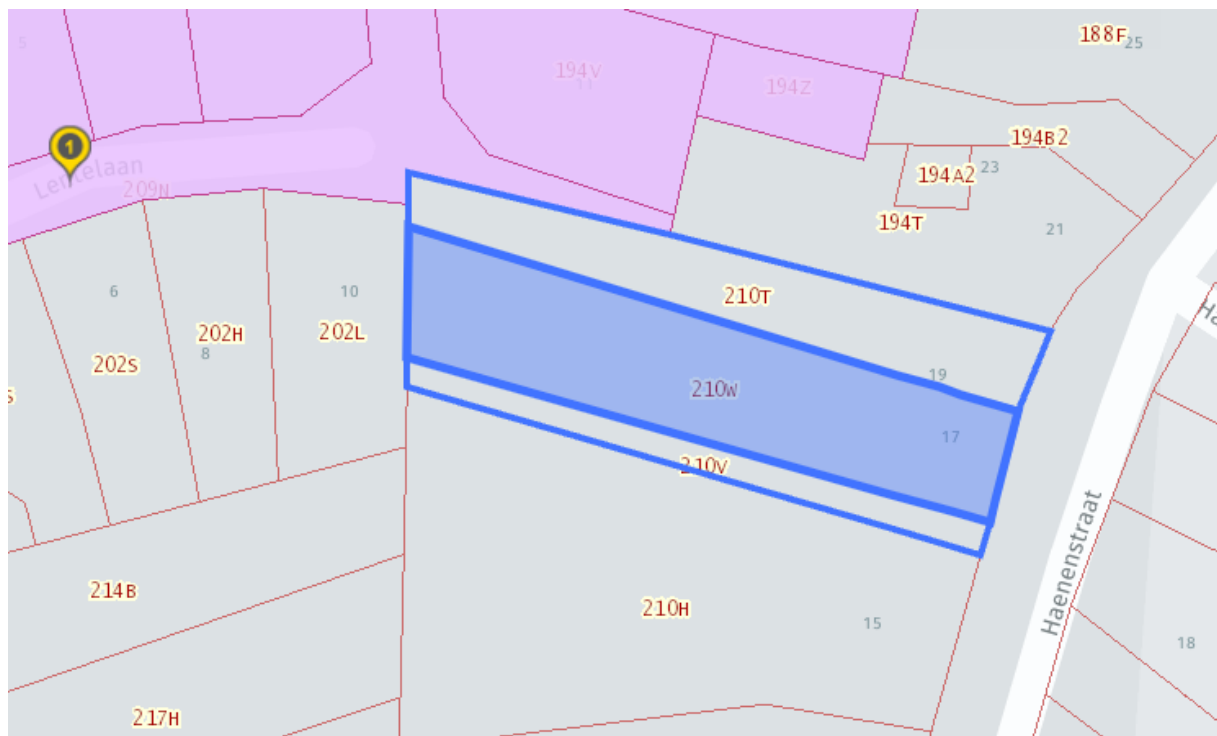

VOORKOOPRECHT

Geen recht van voorkoop van toepassing op 01/10/2021 op het perceel 73012C0210/00W000.
Dichtstbijzijnde adres: Lentelaan 10, 3740 Bilzen.