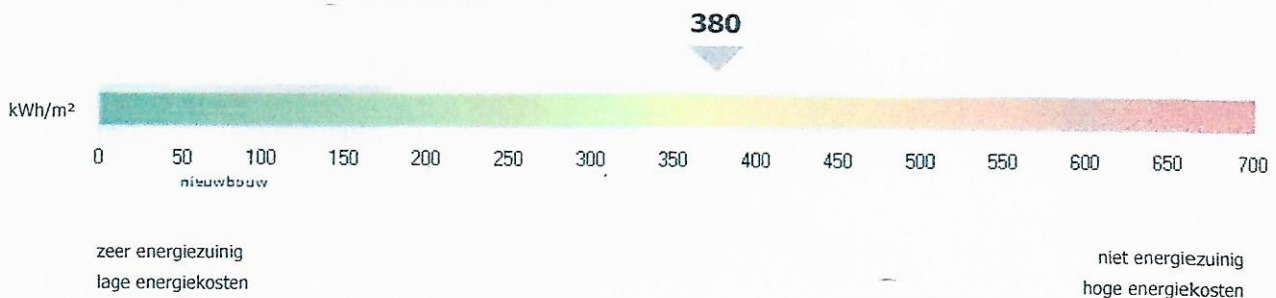

energieprestatiecertificaat

bestaand gebouw met woonfunctie

certificaatnummer **20100915-0000638934-00000006-0**

straat **Weg naar As**
nummer **200** bus **3**
postnummer **3600** gemeente **Genk**

bestemming **appartement**
type **-**

softwareversie **1.3.3**

berekend energieverbruik (kWh/m²):

380

Het berekende energieverbruik is een inschatting van de energiezuinigheid van het appartement. Op de schaal wordt het energieverbruik van het appartement vergeleken met het energieverbruik van alle bestaande gebouwen met woonfunctie.